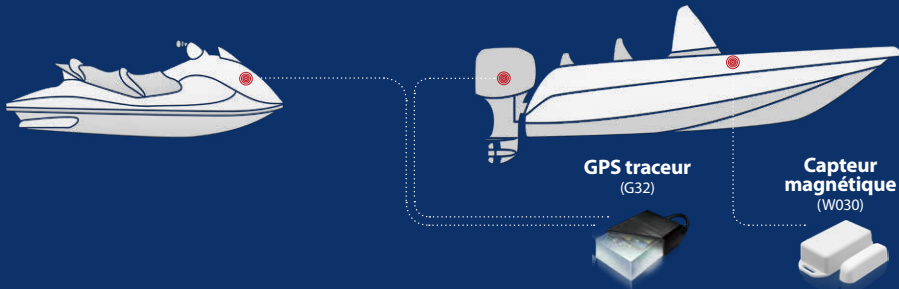

YACHTSAFE

Avec Yachtsafe, vous assurez le contrôle et la sécurité de votre bateau

ALARMES-GPS + FONCTION DOMOTIQUE

Grâce à l'alarme-GPS YachtSafe, vous avez le contrôle de votre bateau où que vous soyez. Par l'intermédiaire d'une application ou d'un SMS, vous dirigez votre alarme et capteurs sans fil à distance. IP68 - 2-7 mA - 74x48x28

Code	Description
G32	Alarme GPS

DÉTECTEUR IR SANS FIL

Capteur infrarouge pour détecter les mouvements.
Installation facile : fonctionne sur piles. Aucun câblage ne révèle sa position.

Code	Désignation
W020	Détecteur IR sans fil

CAPTEUR MAGNÉTIQUE SANS FIL

Capteur à double fonction : magnétique pour l'intrusion et une entrée externe pour coupler un autre dispositif.

Code	Désignation
W030	Capteur magnétique sans fil

CAPTEUR TEMPÉRATURE SANS FIL